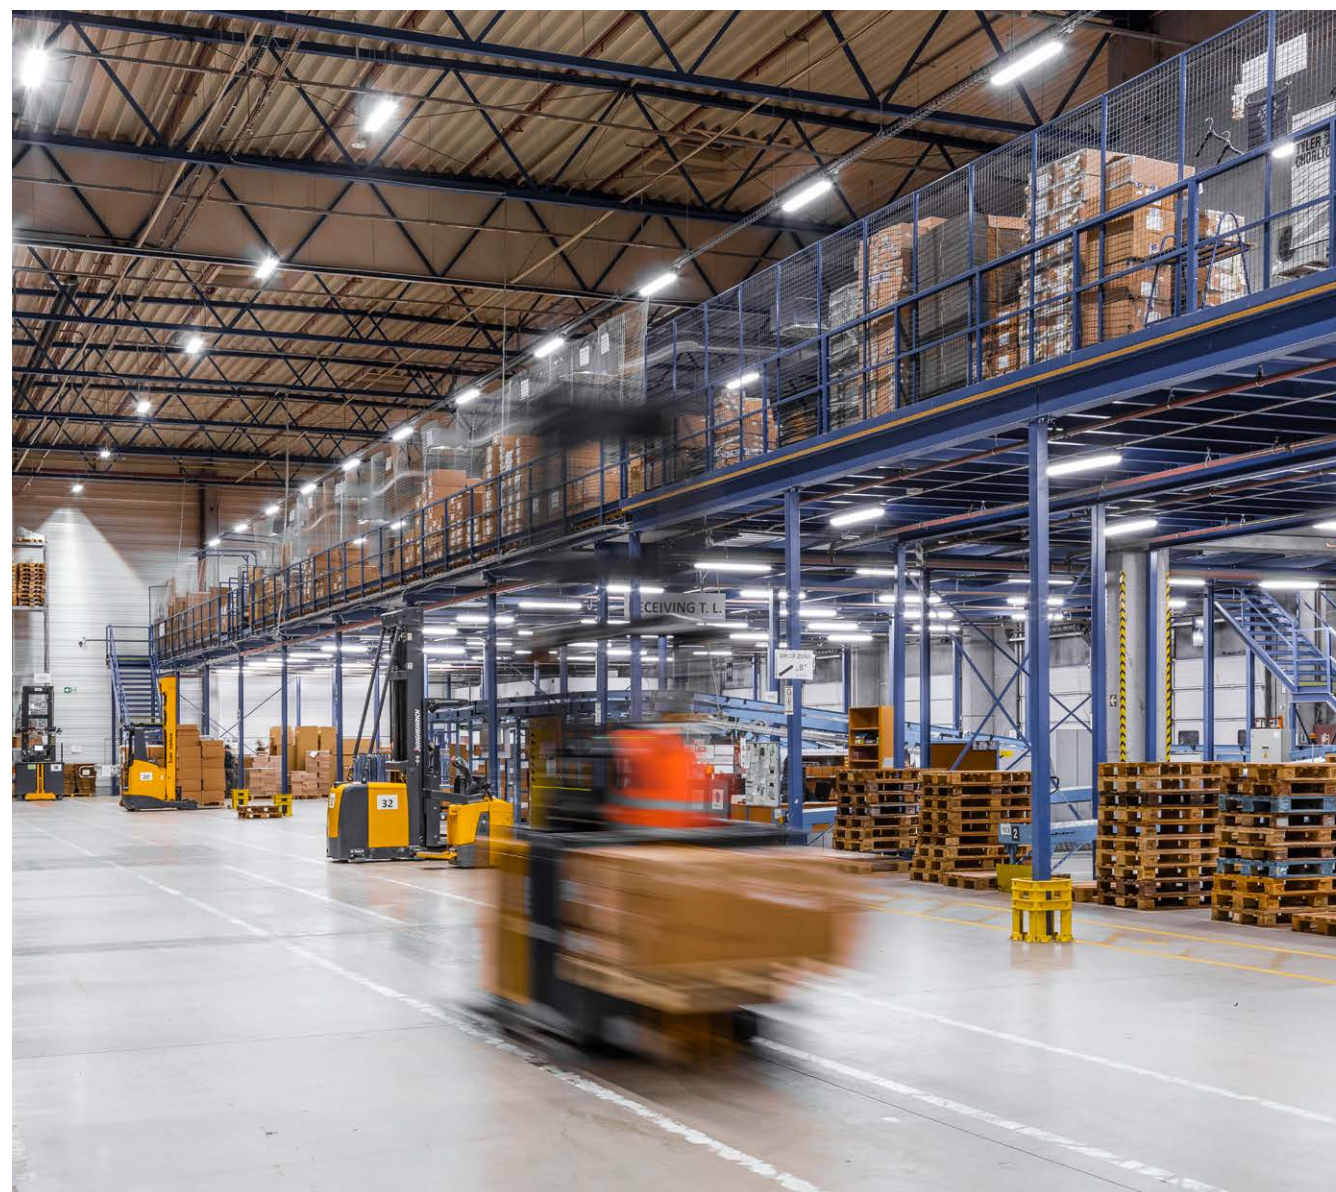

56%

VF CZECH SERVICES, ZDIBY, CZ

Pro společnost VF Czech Services, s.r.o. jsme bez omezení provozu provedli výměnu již nevyhovujícího osvětlení v logistické a skladové hale ve Zdíbech o celkové skladové a expediční ploše 48 000 m². Nevyhovující zářivková svítidla byla nahrazena moderními průmyslovými LED svítilny ve vysokém krytí IP66. Osvětlení je spínáno pomocí pohybových a jasových čidel. Touto modernizací získal zákazník zvýšení hladiny osvětlenosti až

o 50 % a navíc byly i osvětleny prostory dříve zcela bez osvětlení. Nově bylo instalováno i nouzové osvětlení v celkovém počtu 1 080 ks svítidel.

Druh svítidla

Počet svítidel

Celkový příkon

Roční ener. spotřeba

Původní řešení

lineární zářivky T8

3 569 ks

246,41 kW

1 537 616 kWh

ARGIA světelné řešení

INDUSTRY LINE AL

4 075 ks

153,95 kW

680 459 kWh

Celkové provozní náklady zákazníka byly sníženy o 56 % při výrazném zvýšení hladiny osvětlenosti a při nově realizovaném osvětlení dalších ploch.