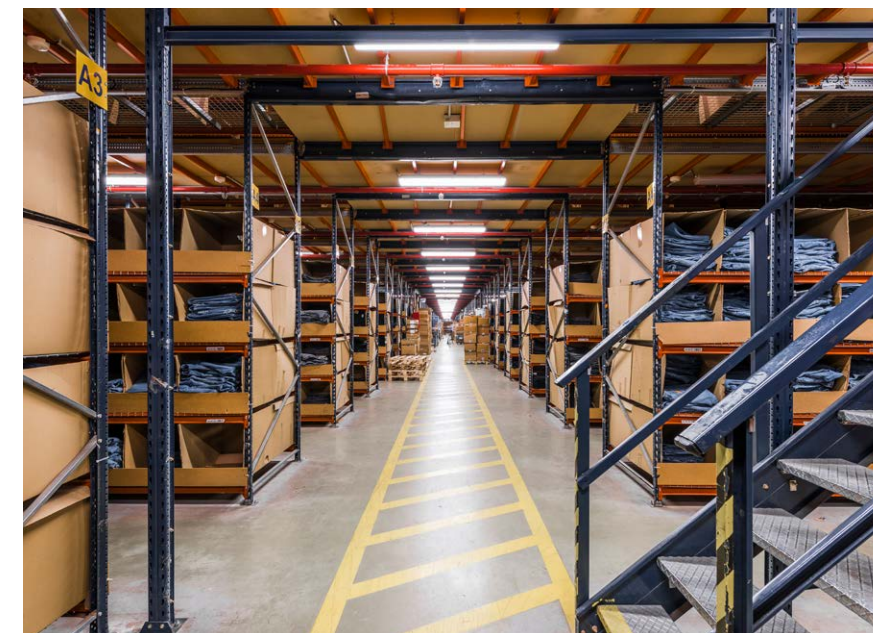

PRŮMYSLOVÉ OSVĚTLENÍ
VF CZECH SERVICES, ZDIBY, CZ

www.argia.cz

ARGIA SMART
LIGHTING
SOLUTIONS