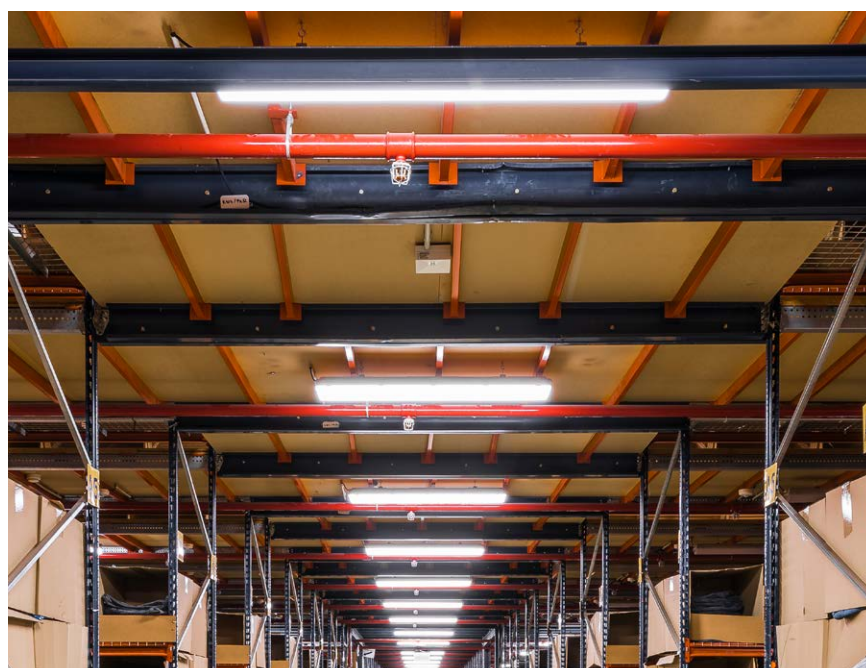

PRŮMYSLOVÉ OSVĚTLENÍ
VF CZECH SERVICES, ZDIBY, CZ

www.argia.cz

ARGIA SMART
LIGHTING
SOLUTIONS